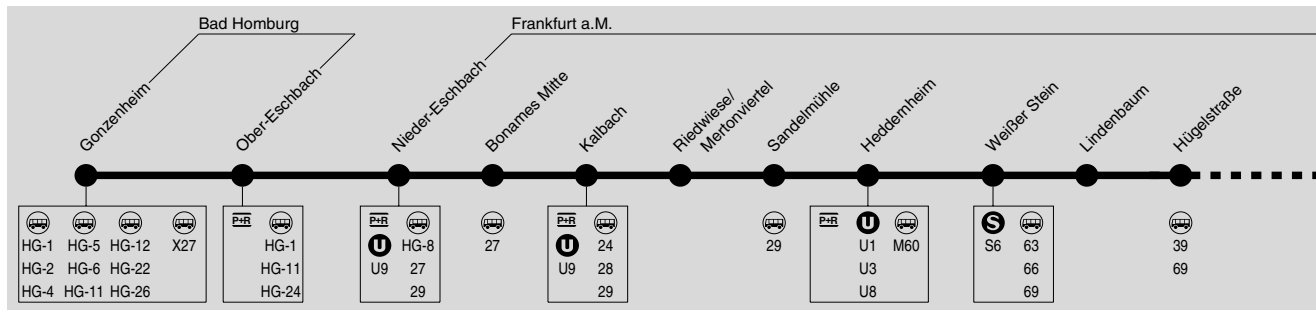

Das nächtliche Fahrtenangebot finden Sie in der U-Bahn-Linie U8 und in der ergänzenden Nachtbuslinie N8.