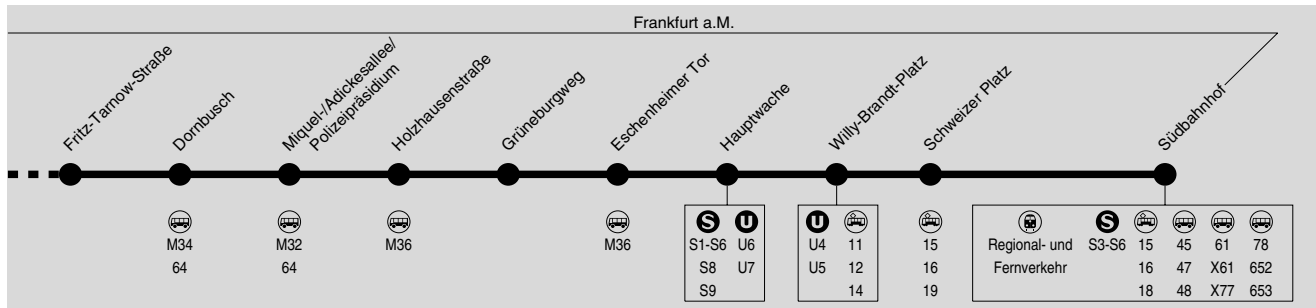

Das nächtliche Fahrtenangebot finden Sie in der U-Bahn-Linie U8 und in der ergänzenden Nachtbuslinie N8.